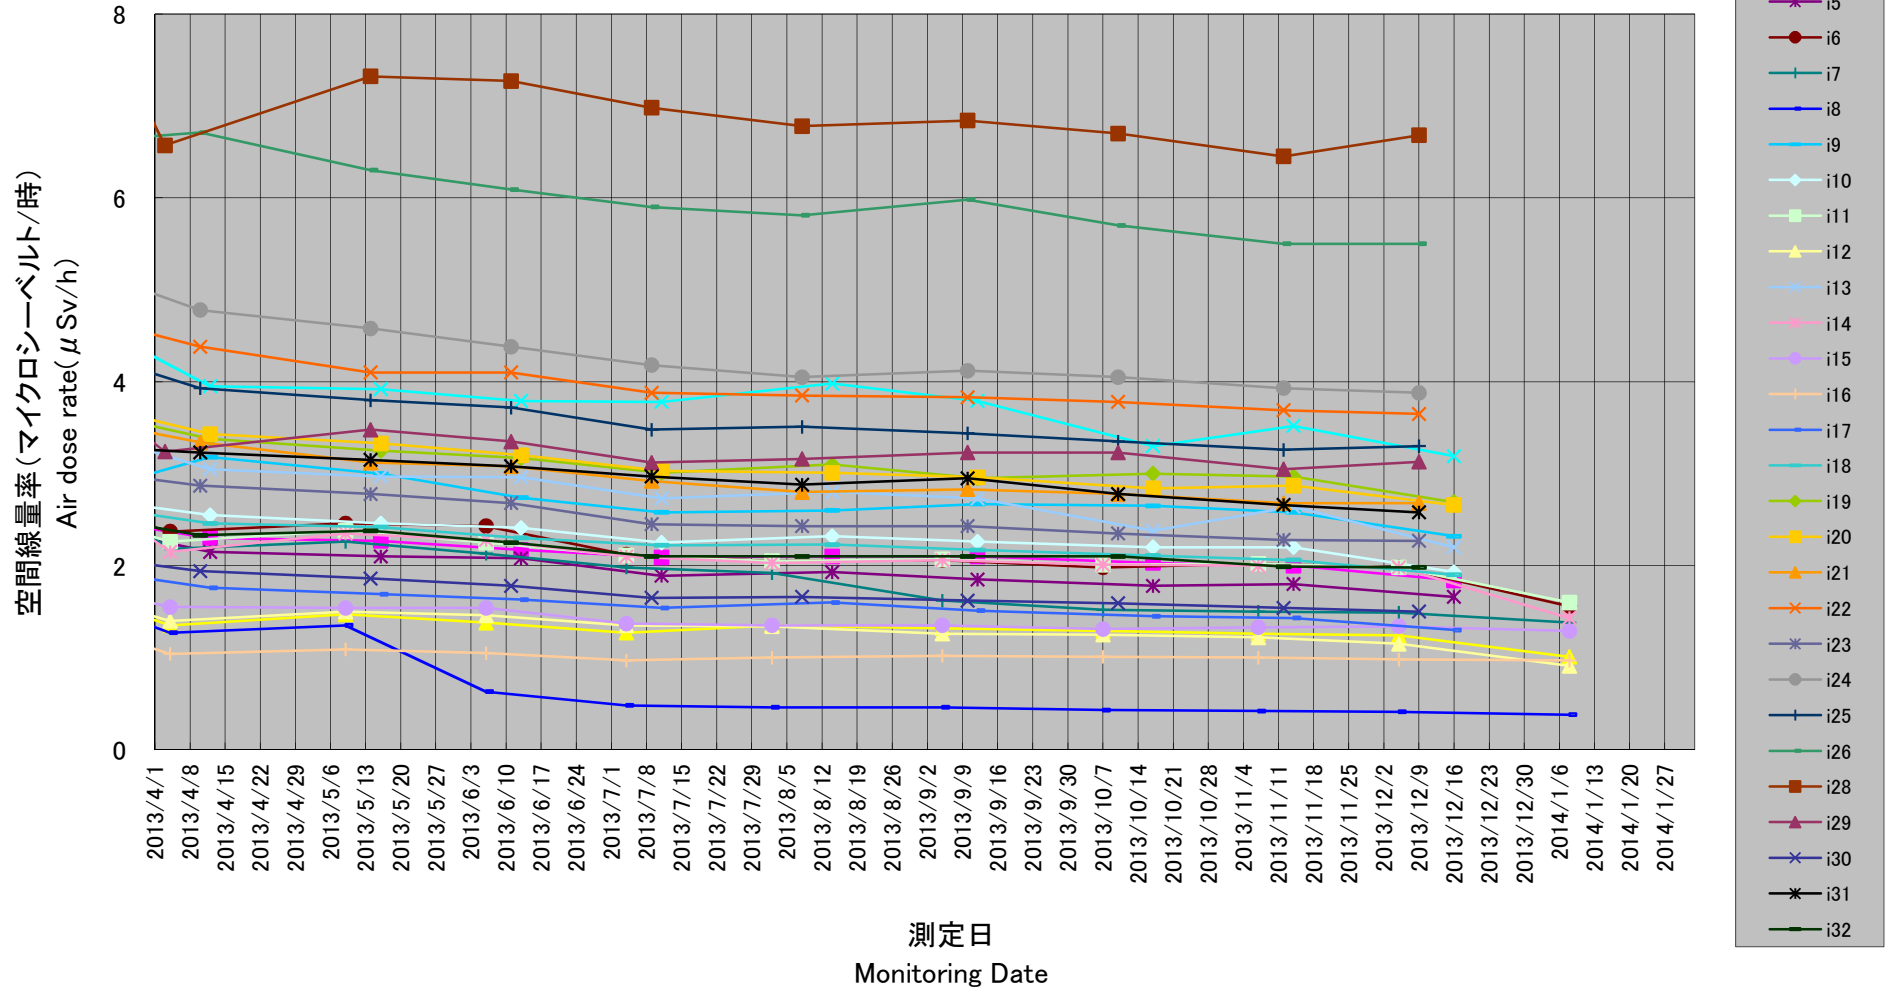

東京電力株式会社福島第一原子力発電所の20km以遠のモニタリング結果について  
 [Readings at Reading Points out of 20 km Zone of TEPCO Fukushima Dai-ichi NPP]

平成26年1月9日  
 [Jan 9, 2014]

○原子力規制委員会が集計した結果  
 ○[Monitoring Outputs by NRA]

飯館村(平成26年1月8日測定)  
 [Iitate village (measured on Jan 8, 2014)]

(注) \*1は積雪10cm以上、\*2は積雪10cm未満。 [(Note) \*1: shows snow accumulation is 10 cm or more. \*2: shows snow accumulation is less than 10 cm.]

飯舘村(H25/4/1~H26/1/8)  
Iitate village (measured on Apr 1, 2013 – Jan 8, 2014)